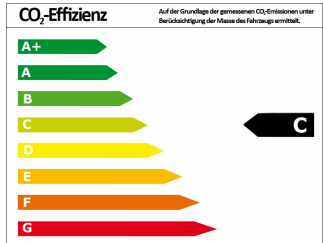

HYUNDAI i30 5-Türer (MJ20) 1,0 Turbo YES!

Gebrauchtfahrzeug

Druckdatum: 21.06.2021

Preis: 17.990 € MwSt. ausweisbar

Fahrzeugnummer: G221503

Fahrzeugdaten

Leistung	88 kW (120 PS)
Erstzulassung	01/2020
Farbe	grau ()

Verbrauch und Umwelt

Effizienzklasse	C
CO₂-Ausstoß komb.*	126 g/km
Verbr. innerorts*	6,50 l/100km
Verbr. außerorts*	4,90 l/100km
Verbr. kombiniert*	5,50 l/100km

*) Weitere Informationen zum offiziellen Kraftstoffverbrauch und den offiziellen spezifischen CO₂-Emissionen neuer Personenkraftwagen können dem „Leitfaden über den Kraftstoffverbrauch, die CO₂-Emissionen und den Stromverbrauch neuer Personenkraftwagen“ entnommen werden, der an allen Verkaufsstellen und bei der Deutschen Automobil Treuhand GmbH (DAT) unentgeltlich erhältlich ist.

Autohaus Fallenstein

August-Bebel-Str. 33 · 36433 Bad Salzungen

Tel.: 03695 6912 0 · Fax: 03695 6912 12 · c.richter@autohaus-fallenstein.de

Für die inhaltliche Richtigkeit der Darstellung wird keine Haftung übernommen. Es handelt sich nicht um ein konkretes annahmefähiges Angebot. Zwischenverkauf der Produkte vorbehalten. Verbindliche Informationen nur bei Ihrem Partner Autohaus Fallenstein.