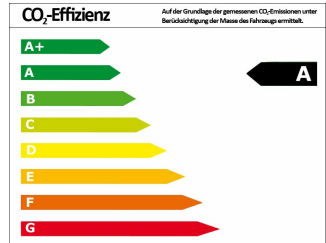

HYUNDAI i20 1.0 T-Gdi (100PS) 48V iM/T Intro Navi+Dach+Plusp.

Unfallwagen

Druckdatum: 21.06.2021

Preis: 22.490 € MwSt. ausweisbar

Fahrzeugnummer: T210067

Fahrzeugdaten

Leistung	74 kW (101 PS)
Erstzulassung	03/2021
Farbe	schwarz ()

Verbrauch und Umwelt

Effizienzklasse	A
CO₂-Ausstoß komb.*	126 g/km
Verbr. innerorts*	4,90 l/100km
Verbr. außerorts*	4,10 l/100km
Verbr. kombiniert*	4,40 l/100km

*) Weitere Informationen zum offiziellen Kraftstoffverbrauch und den offiziellen spezifischen CO₂-Emissionen neuer Personenkraftwagen können dem „Leitfaden über den Kraftstoffverbrauch, die CO₂-Emissionen und den Stromverbrauch neuer Personenkraftwagen“ entnommen werden, der an allen Verkaufsstellen und bei der Deutschen Automobil Treuhand GmbH (DAT) unentgeltlich erhältlich ist.

Autohaus Fallenstein

August-Bebel-Str. 33 · 36433 Bad Salzungen

Tel.: 03695 6912 0 · Fax: 03695 6912 12 · c.richter@autohaus-fallenstein.de

Für die inhaltliche Richtigkeit der Darstellung wird keine Haftung übernommen. Es handelt sich nicht um ein konkretes annahmefähiges Angebot. Zwischenverkauf der Produkte vorbehalten. Verbindliche Informationen nur bei Ihrem Partner Autohaus Fallenstein.