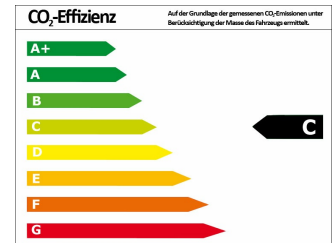

HYUNDAI i10 1.0 M/T Comfort+

Tageszulassung

Druckdatum: 21.06.2021

Preis: 15.490 € MwSt. ausweisbar

Fahrzeugnummer: T221004

Fahrzeugdaten

Leistung	49 kW (67 PS)
Erstzulassung	12/2020
Farbe	schwarz ()

Verbrauch und Umwelt

Effizienzklasse	C
CO₂-Ausstoß komb.*	114 g/km
Verbr. innerorts*	5,50 l/100km
Verbr. außerorts*	3,80 l/100km
Verbr. kombiniert*	4,40 l/100km

*) Weitere Informationen zum offiziellen Kraftstoffverbrauch und den offiziellen spezifischen CO₂-Emissionen neuer Personenkraftwagen können dem „Leitfaden über den Kraftstoffverbrauch, die CO₂-Emissionen und den Stromverbrauch neuer Personenkraftwagen“ entnommen werden, der an allen Verkaufsstellen und bei der Deutschen Automobil Treuhand GmbH (DAT) unentgeltlich erhältlich ist.

Autohaus Fallenstein

August-Bebel-Str. 33 · 36433 Bad Salzungen

Tel.: 03695 6912 0 · Fax: 03695 6912 12 · c.richter@autohaus-fallenstein.de

Für die inhaltliche Richtigkeit der Darstellung wird keine Haftung übernommen. Es handelt sich nicht um ein konkretes annahmefähiges Angebot. Zwischenverkauf der Produkte vorbehalten. Verbindliche Informationen nur bei Ihrem Partner Autohaus Fallenstein.