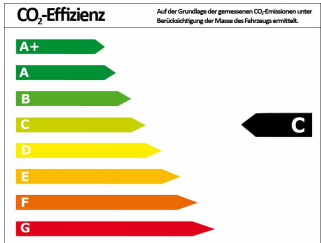

HYUNDAI i20 5-Türer MJ20 1,0 TURBO DCT TREND

Vorfühwagen

Druckdatum: 21.06.2021

Preis: 15.990 € MwSt. ausweisbar

Fahrzeugnummer: V210046

Fahrzeugdaten

Leistung	74 kW (101 PS)
Erstzulassung	09/2020
Farbe	silber ()

Verbrauch und Umwelt

Effizienzklasse	C
CO₂-Ausstoß komb.*	118 g/km
Verbr. innerorts*	5,90 l/100km
Verbr. außerorts*	4,70 l/100km
Verbr. kombiniert*	5,20 l/100km

*) Weitere Informationen zum offiziellen Kraftstoffverbrauch und den offiziellen spezifischen CO₂-Emissionen neuer Personenkraftwagen können dem „Leitfaden über den Kraftstoffverbrauch, die CO₂-Emissionen und den Stromverbrauch neuer Personenkraftwagen“ entnommen werden, der an allen Verkaufsstellen und bei der Deutschen Automobil Treuhand GmbH (DAT) unentgeltlich erhältlich ist.

Autohaus Fallenstein

August-Bebel-Str. 33 · 36433 Bad Salzungen

Tel.: 03695 6912 0 · Fax: 03695 6912 12 · c.richter@autohaus-fallenstein.de

Für die inhaltliche Richtigkeit der Darstellung wird keine Haftung übernommen. Es handelt sich nicht um ein konkretes annahmefähiges Angebot. Zwischenverkauf der Produkte vorbehalten. Verbindliche Informationen nur bei Ihrem Partner Autohaus Fallenstein.