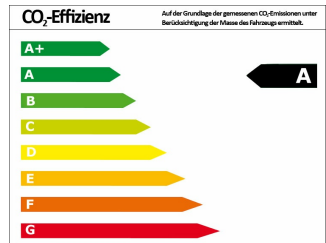

HYUNDAI i20 1.0 T-Gdi (100PS) 48V iM/T INTRO Navi+Pluspaket

Vorführgewagen

Druckdatum: 21.06.2021

Preis: 21.990 € MwSt. ausweisbar

Fahrzeugnummer: V210068

Fahrzeugdaten

Leistung	74 kW (101 PS)
Erstzulassung	11/2020
Farbe	blau ()

Verbrauch und Umwelt

Effizienzklasse	A
CO₂-Ausstoß komb.*	100 g/km
Verbr. innerorts*	5,00 l/100km
Verbr. außerorts*	4,00 l/100km
Verbr. kombiniert*	4,40 l/100km

*) Weitere Informationen zum offiziellen Kraftstoffverbrauch und den offiziellen spezifischen CO₂-Emissionen neuer Personenkraftwagen können dem „Leitfaden über den Kraftstoffverbrauch, die CO₂-Emissionen und den Stromverbrauch neuer Personenkraftwagen“ entnommen werden, der an allen Verkaufsstellen und bei der Deutschen Automobil Treuhand GmbH (DAT) unentgeltlich erhältlich ist.

Autohaus Fallenstein

August-Bebel-Str. 33 · 36433 Bad Salzungen

Tel.: 03695 6912 0 · Fax: 03695 6912 12 · c.richter@autohaus-fallenstein.de

Für die inhaltliche Richtigkeit der Darstellung wird keine Haftung übernommen. Es handelt sich nicht um ein konkretes annahmefähiges Angebot. Zwischenverkauf der Produkte vorbehalten. Verbindliche Informationen nur bei Ihrem Partner Autohaus Fallenstein.