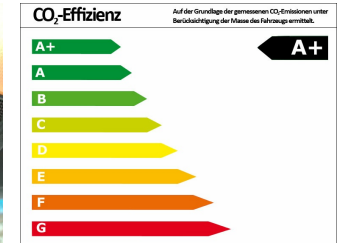

HYUNDAI Kona Electro MJ20 (100kW) Trend-Paket Navigation

Vorführgewagen

Druckdatum: 25.01.2021

Preis: 26.869 € MwSt. ausweisbar

Fahrzeugnummer: V210029

Fahrzeugdaten

Leistung	100 kW (136 PS)
Erstzulassung	08/2020
Farbe	grau ()

Verbrauch und Umwelt

Effizienzklasse	A+
-----------------	----

Autohaus Fallenstein

August-Bebel-Str. 33 · 36433 Bad Salzungen

Tel.: 03695 6912 0 · Fax: 03695 6912 12 · c.richter@autohaus-fallenstein.de

Für die inhaltliche Richtigkeit der Darstellung wird keine Haftung übernommen. Es handelt sich nicht um ein konkretes annahmefähiges Angebot. Zwischenverkauf der Produkte vorbehalten. Verbindliche Informationen nur bei Ihrem Partner Autohaus Fallenstein.